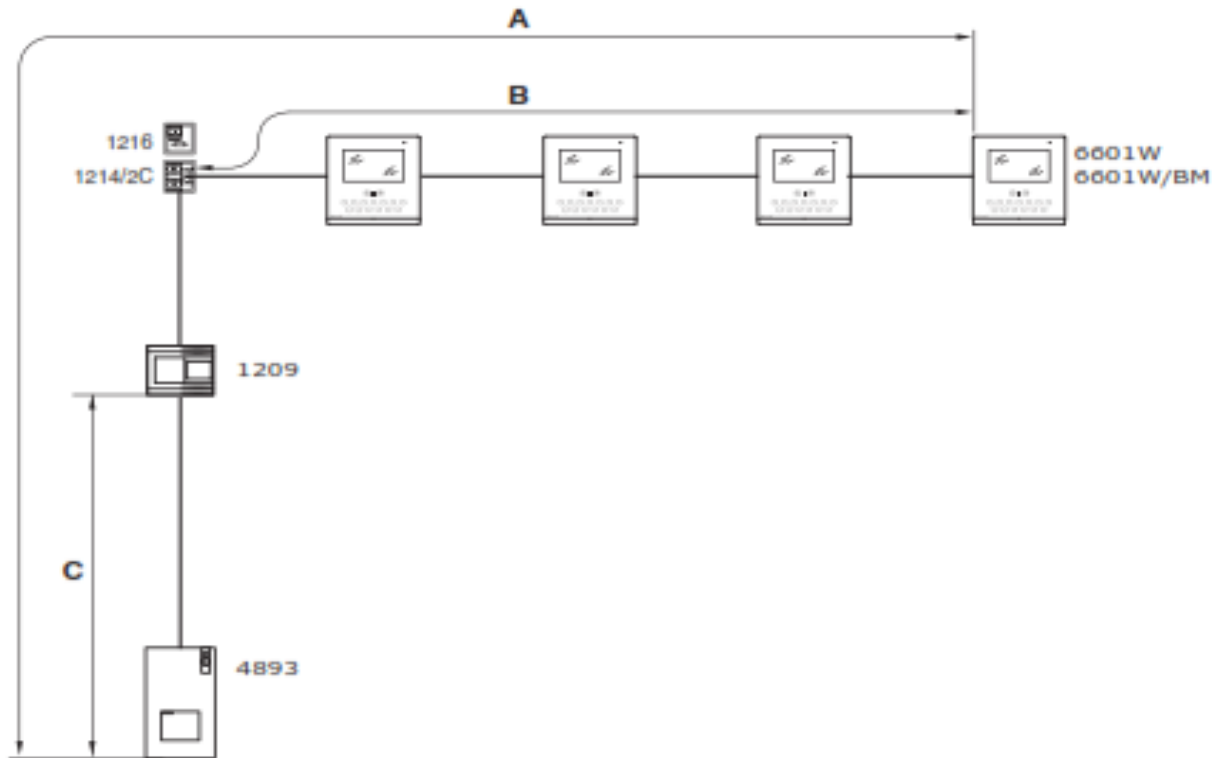

Quadra Cable Distance Chart

	A MAX	B MAX	C MAX
Comelit Art. 4577 1 mm ² (Ø 1,2 mm AWG 17) 	200 m (655 feet)	100 m (330 feet)	200 m (655 feet)
UTP5 cat. 5 0,2 mm ² (Ø 0,5 mm AWG 24) 	100 m (330 feet)	60 m (195 feet)	100 m (330 feet)
0,28 mm ² (Ø 0,6 mm AWG 23) 	100 m (330 feet)	60 m (195 feet)	100 m (330 feet)
0,5 mm ² (Ø 0,8 mm AWG 20) 	100 m (330 feet)	60 m (195 feet)	100 m (330 feet)
1 mm ² (Ø 1,2 mm AWG 17) 	100 m (330 feet)	60 m (195 feet)	100 m (330 feet)
1 mm ² (Ø 1,2 mm AWG 17) 	80 m (260 feet)	40 m (130 feet)	80 m (260 feet)
1,5 mm ² (Ø 1,4 mm AWG 15) 	100 m (330 feet)	60 m (195 feet)	100 m (330 feet)
*UTP5 cat. 5 0,2 mm ² (Ø 0,5 mm AWG 24) MULTI PAIR CABLE 	120 m (390 feet)	70 m (230 feet)	120 m (390 feet)